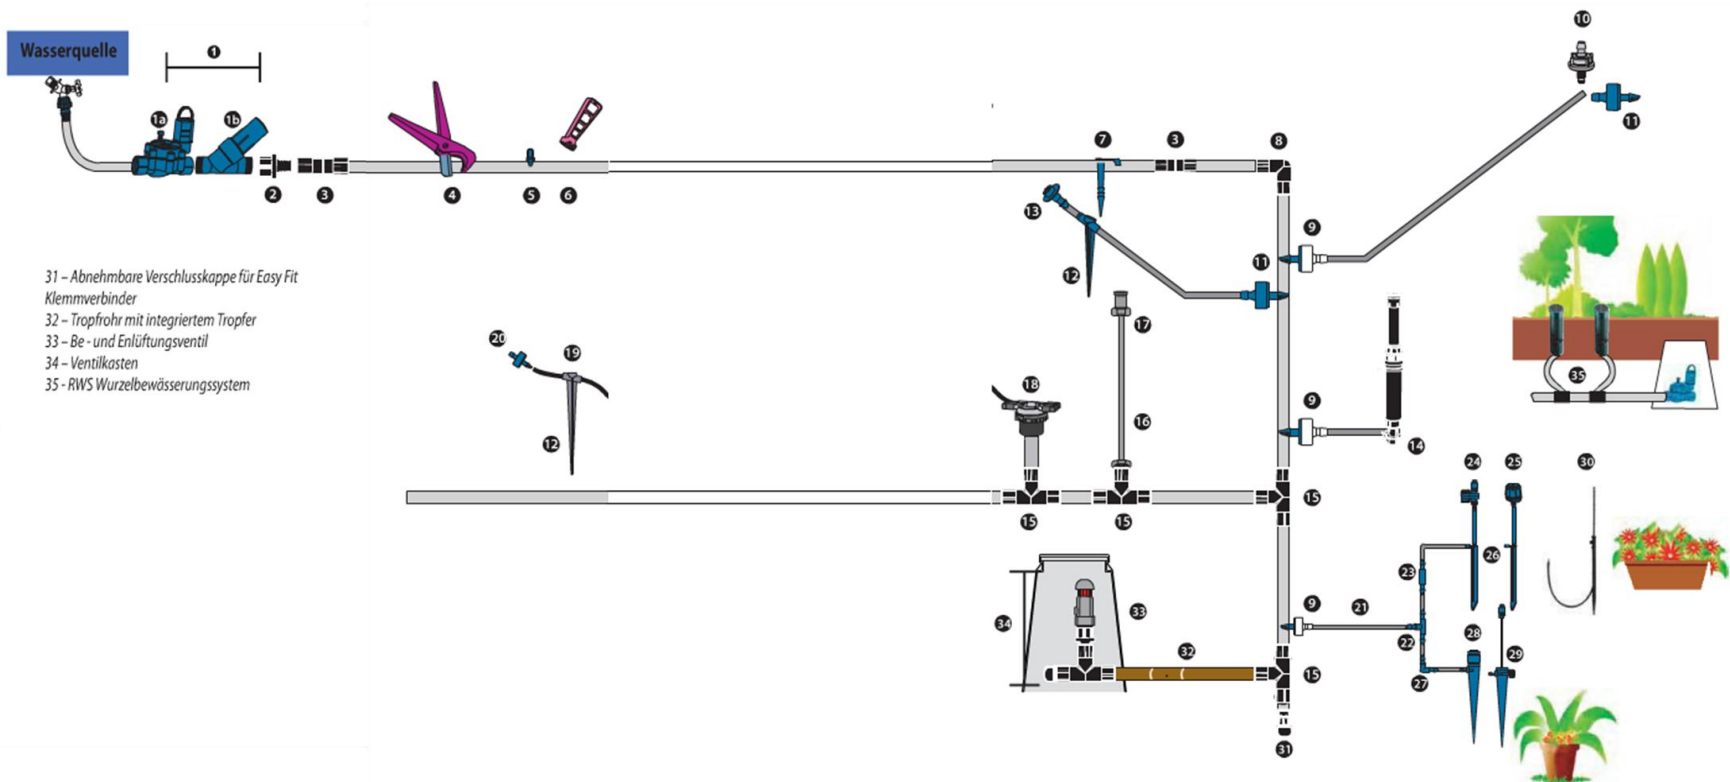

- 1 – Filter- und Regeleinheit, Einbausatz: X CZ-075-PRF
 1a: L FV-075 Elektromagnetventil
 1b: PRF-075-RBY Filter
 2 – MDCF50FPT Easy Fit
 3 – MDCF COUP Easy Fit
 4 – Schneidzange: T13SSS
 5 – Blindverschluss: EMA-GPX
 6 – Installationswerkzeug: XM-Tool
 7 – 16 mm Leitungshalter: C-12
 8 – MDCFEL Easy Fit
 9 – Selbsthaltendes Anschlussstück: SPB-025
 10 – Druckausgleichende Tropfkörper PC
 11 – Mini-Tropfer: XB-05PC, XB-10PC, XB-20PC
 12 – Leitungshalter: TS-025
 13 – Tropfdüse DBC-025
 14 – Xeri-Pop Micro-Versenkdüse
 15 – MDCFTEE Easy Fit
 16 – XPCN Düsenadapter mit 24° PolyFlex-Standrohr
 17 – XPCN Düse
 18 – EMT-6XERI
 19 – Verbindungsleitung: DT-025-S0 / DT-025-1000
 20 – Tropfdüse: DBC-025
 21 – Verbindungsleitung: DT-025-S0 / DT-025-1000
 22 – Anschluss-T-Stück: BF-3
 23 – Anschlussstück BF-1
 24 – Micro-Sprüher: XS-90, XS-180, XS-360
 25 – Micro-Tropfer: SXB-180, SXB-360
 26 – Standrohr/Bodenspieß PFR/RS
 27 – Anschlusswinkel: BF-2
 28 – Micro-Sprüher: XS-360TS-SPYK
 29 – Micro-Tropfer: SXB-360-SPYK
 30 – Jet Spike

- 31 – Abnehmbare Verschlusskappe für Easy Fit Klemmverbinder
 32 – Tropfrohr mit integriertem Tropfer
 33 – Be- und Entlüftungsventil
 34 – Ventilkasten
 35 – RWS Wurzelbewässerungssystem